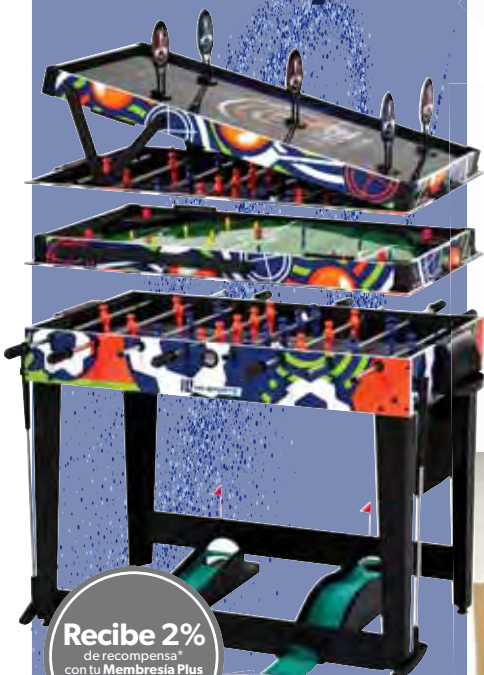

KaQoo

Teepee de tela
Con almohada
Varios modelos
980030536 | 980030534 |
980030535

$1,119

MD SPORTS

Mesa multijuegos teens
4 en 1
980026407

$2,799