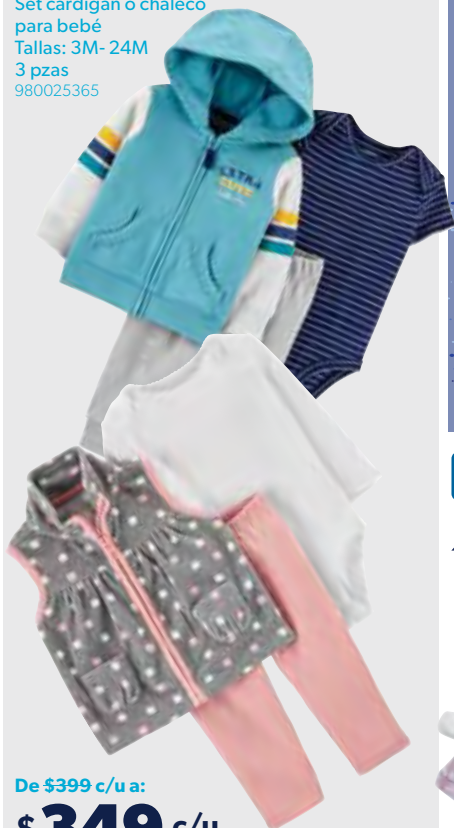

Ropa | Bebés

Nuevo

carter's®

Set cardigan o chaleco para bebé
Tallas: 3M - 24M
3 pzas
980025365